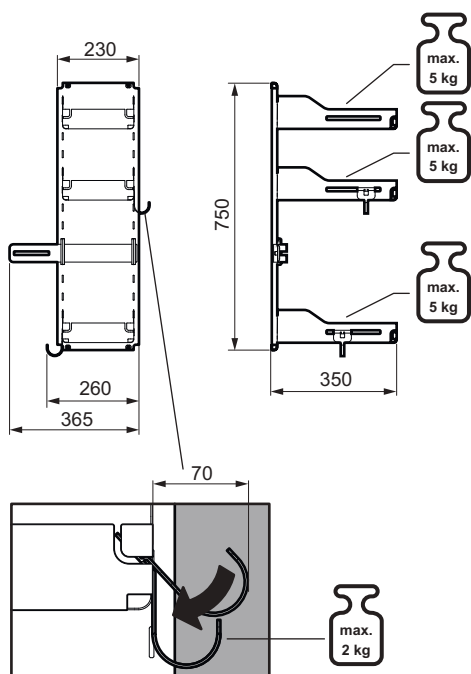

За повече информация:

<https://peka.com/shop/en/housekeeping/cleaning-cupboard-shelving-system/cleaning-cupboard-shelving-system-sesam-standard.html>