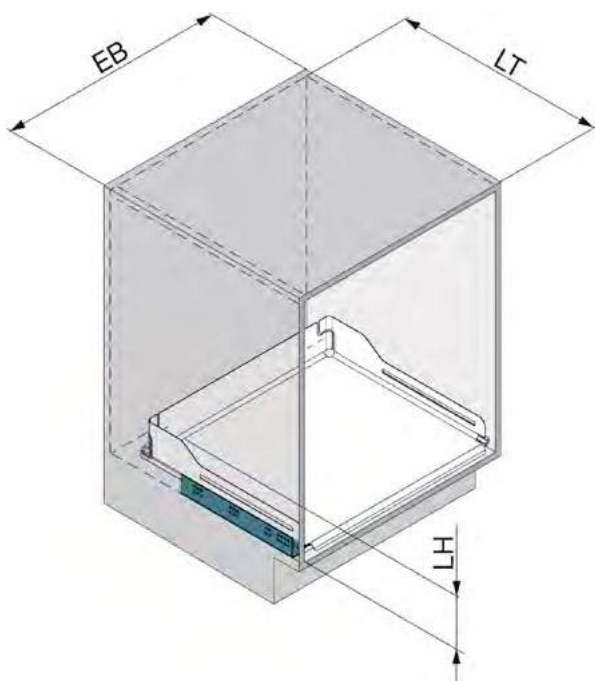

Технически параметри

- Плавно и безшумно затваряне
- Система за монтаж с адаптер, която улеснява поставянето
- В комбинация с Click Stop, Extendo може временно да се трансформира във фиксирана работна повърхност
- Дизайнът Liro позволява множество индивидуални стилове