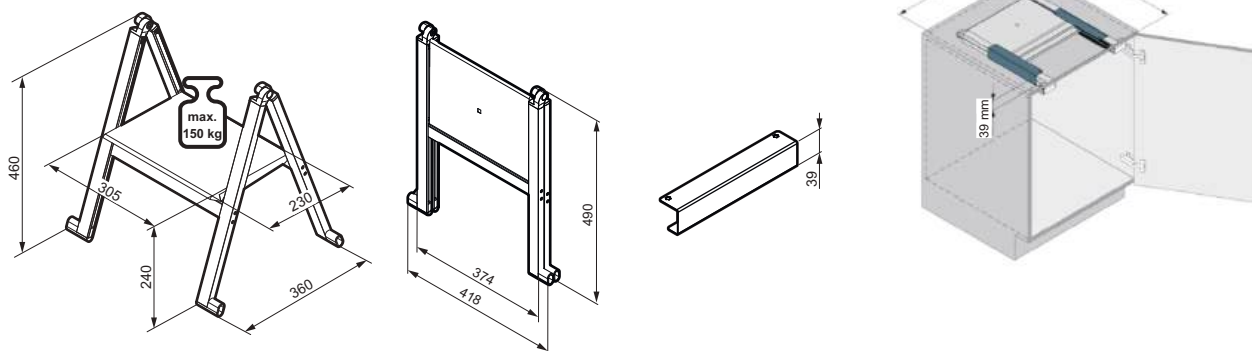

Технически характеристики

Модел	Stepolo 1/ Stepolo 2
Цвят	анодизиран алуминий
Товароносимост	0-150 kg
Ширина min. (W)	433/80 mm
Дълбочина min. (D)	495/420 mm
Височина min. (H)	39/810 mm

Комплектът включва:

- 1 стълба
- 1 скоби за закрепване на стълбата

Stepolo 1

Арт. No.	Модел	Цвят	Ширина min.(W)	Дълбочина min. (D)	Височина min. (H)	Цена с ДДС
			mm	mm	mm	лв
525-600.0339.37	Stepolo 1	черен алуминий	433	495	39	279.00

За повече информация:

<https://peka.com/shop/en/housekeeping/stepolo/one-step-stepladder-stepolo.html>