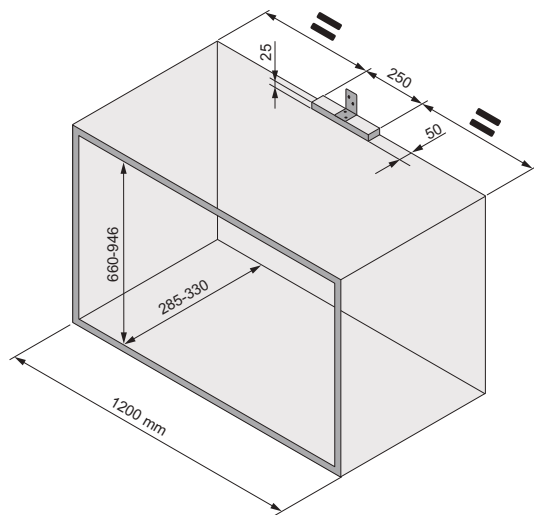

Pegasus

Техническа информация:

Механизъм за горен рег шкафове Pegasus

Лифт рафт за по-лесен достъп до горното пространство

Включва
4 x рафта Liro
1 x механизъм Pegasus

Технически данни
Дизайнерска линия: Liro
Сглобяване с ClickFixx: да
Капацитет на натоварване: 10-20 кг
Материал: стомана с прахово покритие

Таблица за поръчка: (Механизъм + рафтове)

Цвят	Механизъм, код:	К-т 4 к ошници, код:	Цена лв с ДДС
антрацит	525-500.0352.43	525-500.0354.43	1 776,60