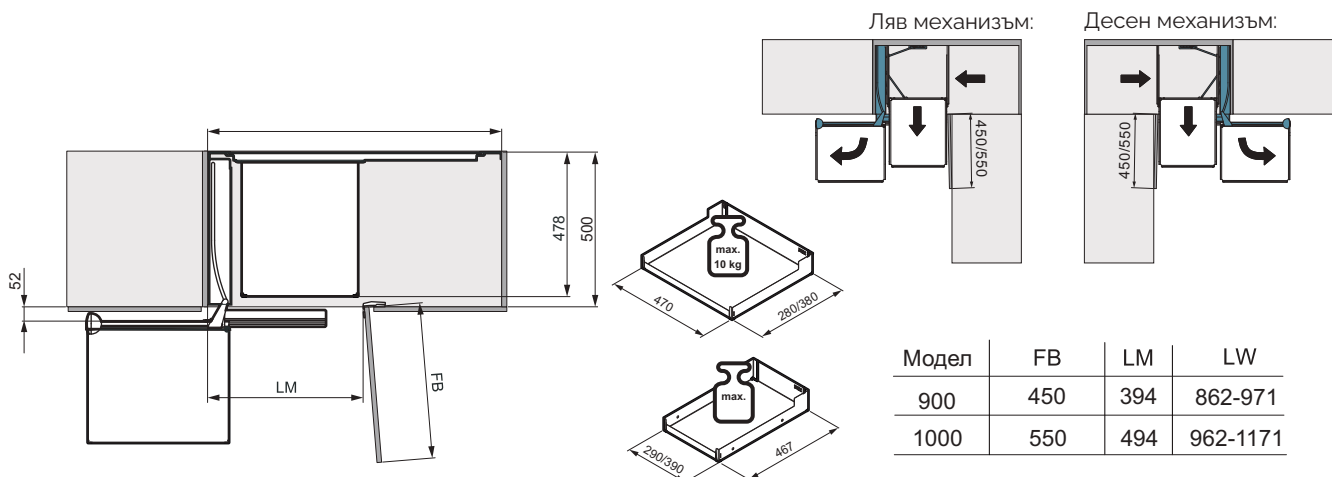

Техническа информация:

Модел	FB	LM	LW
900	450	394	862-971
1000	550	494	962-1171

Таблица за поръчка: (Рамка + рафтове)

Модел mm	Цвят	Рамка		Рафтове	Цена лв с ДДС
		лява	дясна		
900	бяло	525-300.0581.01	525-300.0580.01	525-300.1116.01	1428,80
	антрацит	525-300.0581.43	525-300.0580.43	525-300.1116.43	1428,80
1000	бяло	525-300.0583.01	525-300.0582.01	525-300.1118.01	1628,80
	антрацит	525-300.0583.43	525-300.0582.43	525-300.1118.43	1579,00

Могат да се добавят допълнително:

**Магнитни разделители,
к-т 4 броя:**

Включва
4 x магнитни разделители

Код	Цвят	Цена с ДДС
525-200.2543.51	бял	42,50 лв
525-200.2543.43	антрацит	42,50 лв

**К-т 4 бр. гървени елементи
(за всички рафтове):**

Включва
4 x гървени елементи

Код	Цвят	Модел	Цена с ДДС
525-300.1121.36	дъб	900	39,50 лв
525-300.1123.36	дъб	1000	43,20 лв

Вижте размери на стр. 36

**Силиконови подложки,
к-т 4 броя:**

Включва
4 x подложки

Код	Цвят	Цена с ДДС
525-300.1099.57	бял	69,50 лв
525-300.1099.56	антрацит	69,50 лв