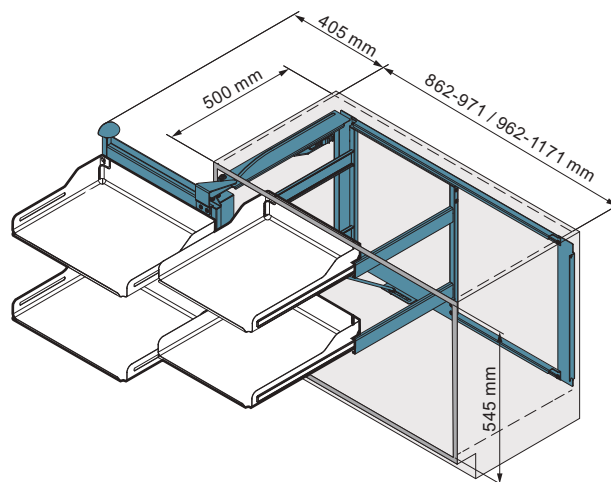

Прегимства:

- С механизма достигате до всички уреди, съхранявани в труднодостъпния ъгъл на шкафа
- Пълен преглед и лесен достъп
- Правоъгълни рафтове за оптимално използване на пространството за съхранение
- Изобилие от място, дори за обемисти предмети и тежки уреди
- Задните рафтове могат да се изтеглят поотделно за лесно прибиране и изваждане
- Дизайнерите на мебели имат възможност за персонализиране благодарение на уникалния дизайн на рафтовете LIRO. LIRO позволява всеки материал с дебелина 6 мм да се използва като елемент на дизайна, което дава възможност за уникална индивидуална изработка по поръчка за всеки проект.

Дизайн	Liro
Вградено плавно затваряне	да
Модул	900/1000
Посока на отваряне	десен/ляв
Цвят	бяло/антрацит
Товароносимост	0-36 kg
Вътрешна ширина (W)	862-971 mm/ 962-1171 mm
Вътрешна дълб. min. (D)	500 mm
Вътрешна вис. min. (H)	545 mm
Монтаж	монтаж на страници и дъно