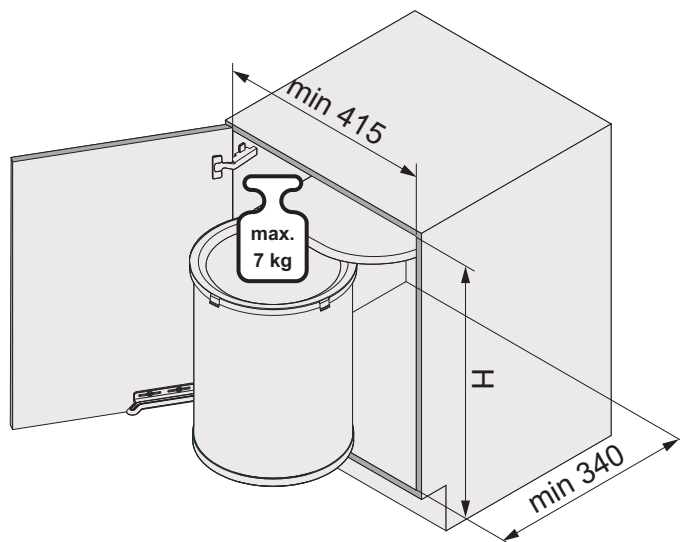

МЕТАЛЕН КОШ

Müllboy Standard

Кош за отпадъци за врати на панти

Тип	Müllboy 1/ Müllboy 2
Цвят	антрацит
Товароносимост	0-7 kg
Височина на кошчето	410/340 mm
Ширина min. (W)	415 mm
Дълбочина min. (D)	340 mm
Височина min. (H)	520/450 mm
Диаметър (R)	320 mm
Вместимост	30/25 l
Монтаж	Може да се монтира отляво и отдясно

Тип	min. H
Müllboy 1	520
Müllboy 2	450

За повече информация:

<https://peka.com/shop/en/abfallentsorgung/muellboy-standard/waste-bin-muellboy-standard.html>