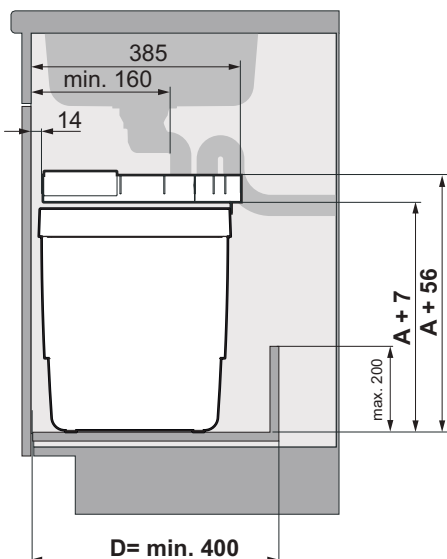

Може да се поръчат допълнително:

Педал за Oeko Universal

- Педал за система Река Оеко за отпадъци
- Работи и с плавно затваряне
- Чекмеджето може да се отваря и с ръка
- За дебелина на дъното 16 и 19 мм
- Може да се монтира по всяко време

Включва

1 x подложка

Код	Цвят	Цена с ДДС
525-200.1401.00	сив	113,70 ЛВ

За повече информация:

<https://peka.com/shop/en/accessories/base-mat/base-mat-oeko-universal-124-4017l-171717l-40/spider-40/bag.html>

За повече информация:

<https://peka.com/shop/en/abfallentsorgung/oeko-universal/waste-system-oeko-universal-4017l-124-600.html>