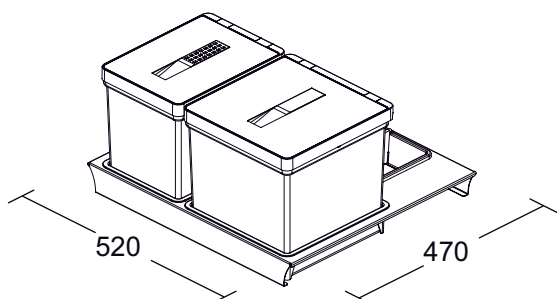

СИСТЕМА ЗА ПОЧИСТВАЩИ МАТЕРИАЛИ

Sesam Standard

Многофункционална система от рафтове

Дизайн	Libell
Цвят	антрацит
тавароносимост	0-15 kg
Ширина min. (W)	370 mm
Дълбочина min. (D)	430 mm
Височина min. (H)	800 mm
Монтаж	В шкаф, може отляво и отдясно