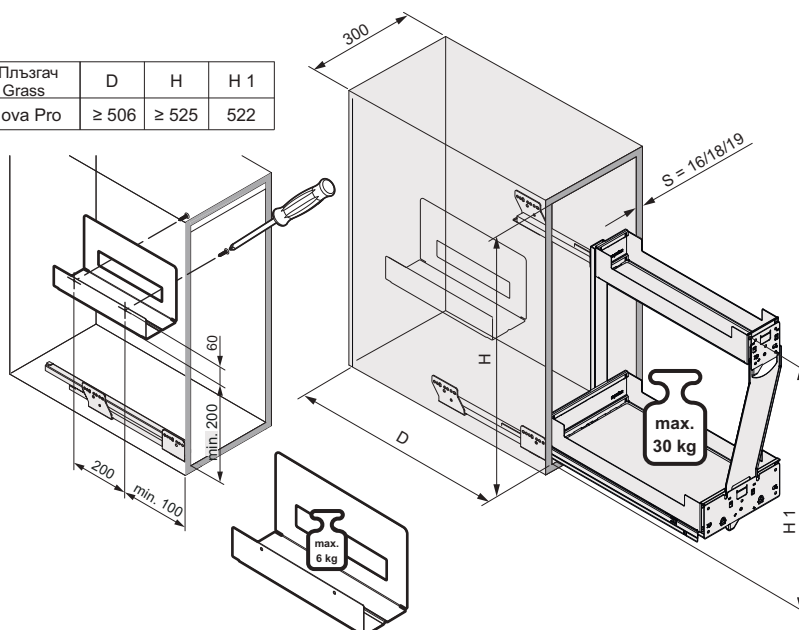

Техническа информация

Дизайн	Liro
Push to Open	може да се добави допълнително
Вид	гясна/лява
Модул	300 mm
Включени плъзгачи	Grass Nova Pro 500
Цвят	бяло/антрацит
Товароносимост	0-30 kg
Вътрешна ширина (W)	262-268 mm
Вътрешна дълб. min. (D)	506 mm
Вътрешна вис. min. (H)	525 mm
Монтаж	монтаж на страниците
Допълнителен рафт	може да се добавят 2 рафта (по един на всяка тавичка), тогава min. вътрешна височина H ≥ 720 mm

Плъзгач	D	H	H 1
Grass	≥ 506	≥ 525	522
Nova Pro	≥ 506	≥ 525	522