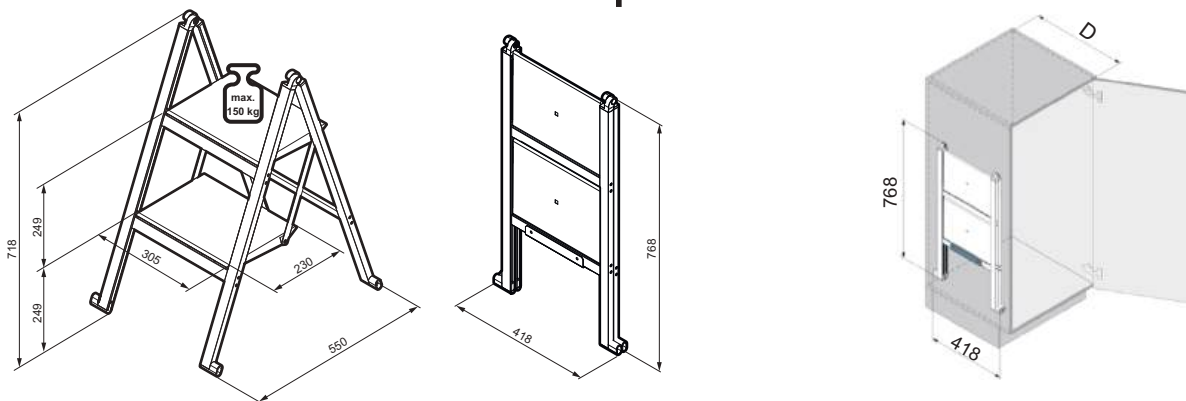

Stepolo 2

Арт. No.	Модел	Цвят	Ширина min.(W)	Дълбочина min. (D)	Височина min. (H)	Цена с ДДС
			mm	mm	mm	лв
525-600.0340.37	Stepolo 2	черен алуминий	80	420	810	403.50

За повече информация:

<https://peka.com/shop/en/housekeeping/stepolo/two-step-stepladder-stepolo.html>