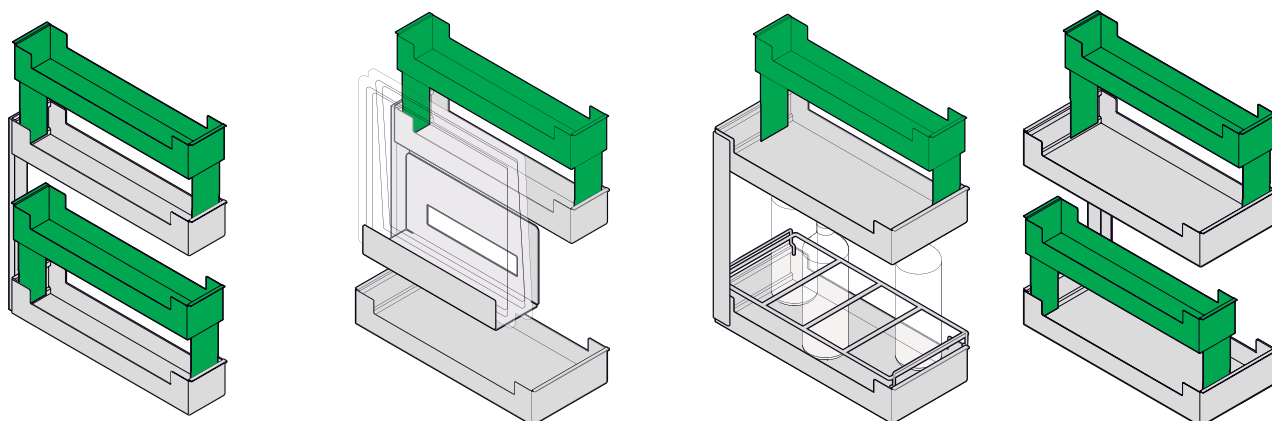

ИЗРАБОТКА

Напълно стоманени без заваряване

Рафтовете са изработени от висококачествени метали, сгънати с милиметрова точност. Материалът, характерен за продуктите, позволява много тънки стени, без компромис със стабилността.

PINELLO ИЗТЕГЛЯЩА КОШНИЦА

Допълнителен рафт

Използвайте цялата височина на модула!

ФУНКЦИОНАЛНОСТ

До 4 рафта на механизъм

Pinello изтегляща се кошница позволява да се добавят до 2 допълнителни рафта, които можете да дооборудвате по всяко време, без инструменти.

ВАЖНО: За допълнителния рафт, във висока позиция, е необходима минимална вътрешна височина на шкафа от **720 мм**.

PINELLO

Предимства.

- + Един механизъм за две различни височини
- + Максимално използване на височина
- + До 4 рафта на механизъм
- + Рафтовете се поставят и свалят лесно без инструмент

Конфигурации

Поставете рафтовете по свой фкус

ИЗТЕГЛЯЩА КОШНИЦА

Pinello 150

Пълно изтегляне за тесни модули

Характеристики и предимства

- Чудесно решение за малките пространства около мивката, готварската печка, или за запълване на празнина
- Максимално използване на ширината
- Допълнителен рафт позволява максимално използване на височината
- Съдържанието не се плъзга благодарение на силиконови подложки