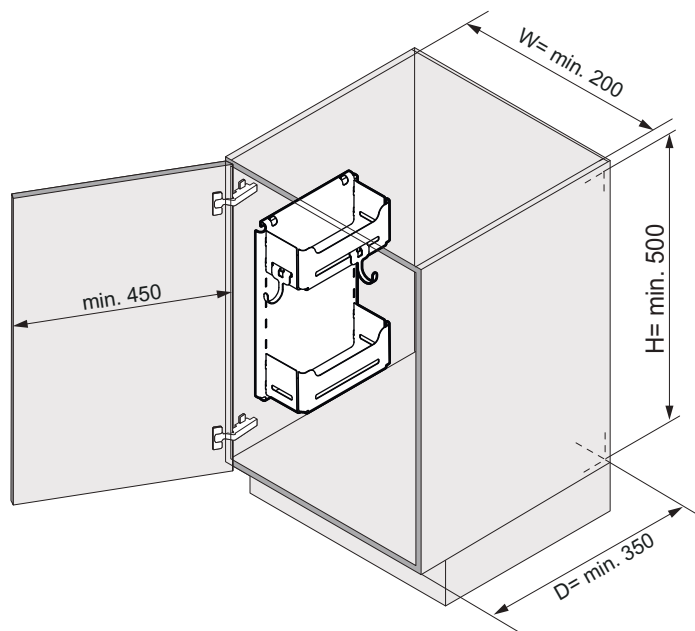

За повече информация:

<https://peka.com/shop/en/housekeeping/sesam-mini/multi-purpose-shelf-sesam-mini.html>