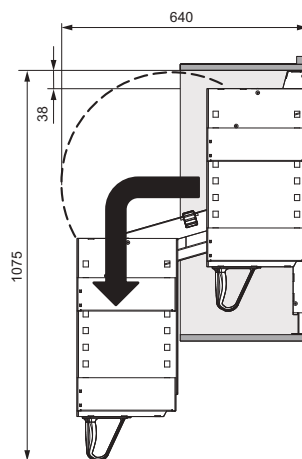

Дизайн	Liro
Модул	1200 mm
Softclose	да
Softopen	да
Цвят	антрацит
Товароносимост	10-20 kg
Дълбочина min. (D)	285-330 mm
Височина min. (H)	660-946mm
Монтаж	-монтаж на дъно и таван

Pegasus

Техническа информация: