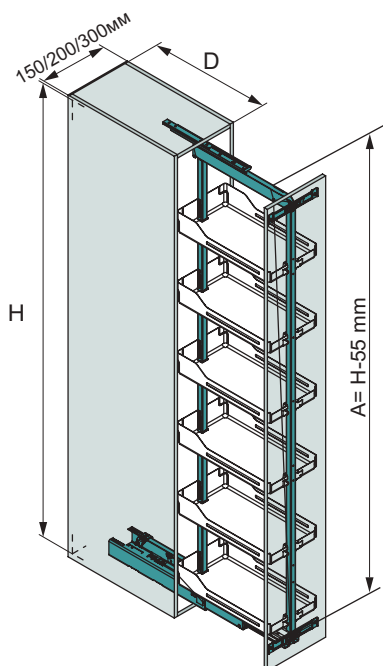

Код	Цвят	Цена с ДДС
525-300.1099.57	бял	69,50 лв
525-300.1099.56	антрацит	69,50 лв

ИЗТЕГЛЯЩА КОЛОНА

Standard

Пълно изтегляне за тесни високи модули

Характеристики и предимства

- Най-компактното и ефективно решение за тесни шкафове благодарение на рафтовете с тънки стени и пълното използване на височината на шкафа
- С едно движение цялото съдържание се изнася пред шкафа
- Пълен преглед и лесен достъп
- Много лесно отваряне, дори когато е напълно зареден
- Рафтовете могат лесно да се свалят за почистване и да се закрепят обратно
- Допълнителни рафтове могат да се монтират по всяко време без инструменти

Технически характеристики

- Рафтовете могат да се позиционират според нуждите ви
- Удължаващ механизъм с висока товарносимост от 100/120 kg
- Вградените механизми за плавно отваряне и плавно затваряне осигуряват плавно и безшумно отваряне и затваряне на шкафа
- Подходящ за всички стандартни ширини от 150 мм до 450 мм
- Автоматичната синхронизация в изтеглянето гарантира, че шкафът винаги се затваря перфектно
- Регулируемата по височина рамка осигурява гъвкавост при проектиране/планиране и лесно складиране
- Подходящи за височини между 900 мм и 2260 мм
- Идеален за запълване на пространството, например като топлоизолация между фурната и хладилника