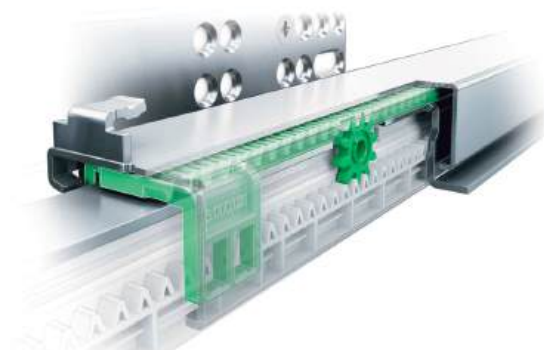

Прецизен реглаж.

Чрез интегрираната технология за регулиране, челата на механизмите могат да бъдат регулирани с милиметрова прецизност.

Лесна поддръжка.

Рафтовете се изваждат и поставят лесно и имат отвори за лесно събиране на трохи и прах.

ИЗРАБОТКА

Напълно стоманени без заваряване

Рафтовете са изработени от висококачествени метали, сгънати с милиметрова точност. Материалът, характерен за продуктите, позволява много тънки стени, без компромис със стабилността.

Пълна синхронизация

Релсите на плъзгачите се движат синхронно, без да се удрят една в друга при затваряне. Това предотвратява усукването на бутилерите, където плъзгачите са диагонално поставени.

Механично отваряне (пуш) с плавно затваряне

За модулите с врати без дръжки сме осигурили механизми за отваряне с пуш.

- Механично отваряне за бутилерите/изтеглящи кошници
- Електрическо отваряне за изтеглящите се колони
- Отваряне с педал за крак за кош за отпадъци ОЕКО
- Ъгловият механизъм Magic Corner, не е закачен за вратата и се нуждае само от пуш за вратата