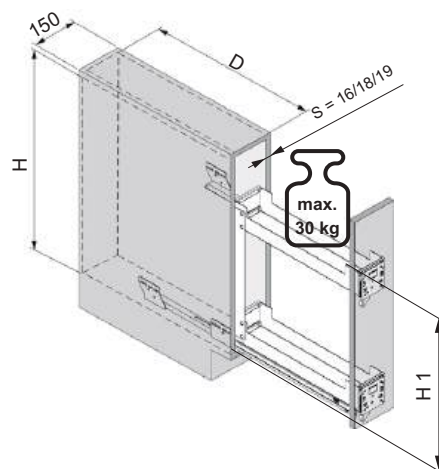

Техническа информация

Дизайн	Liro
Push to Open	може да се добави допълнително
Вид	гясна
Модул	150 mm
Включени плъзгачи	Grass Nova Pro 500 mm
Цвят	бяло/антрацит
Товароносимост	0-30 kg
Вътрешна ширина (W)	112-118 mm
Вътрешна дълб. min. (D)	506 mm
Вътрешна вис. min. (H)	525 mm
Монтаж	монтаж на страниците
Допълнителен рафт	може да се добавят 2 рафта (по един на всяка тавичка), тогава min. вътрешна височина $H \geq 720$ mm