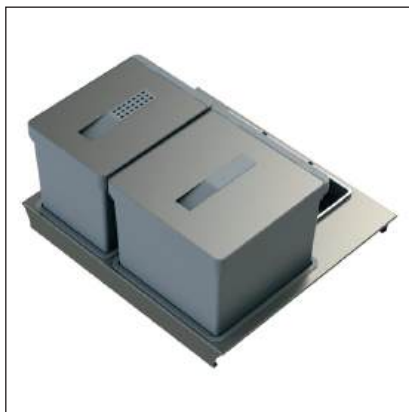

Кош system Oeko Universal 40+17+17+6+1.2L | 900

Поставя се в съществуващо изтеглящо се чекмедже.

Включва

- 1 x 40-литрово кошче за отпадъци
- 2 x 17-литрово кошче за отпадъци
- 1 x 6-литрово кошче за компост с капак
- 1 x 1,2-литров многофункционален контейнер
- 1 x планка за позициониране
- 1 x метален изтеглящ се рафт
- 1 x монтажен материал

Технически данни

Стандартна височина: SMS-норма; EURO-норма
Минимална номинална дължина на водача (NL): 400 мм
Материал: прахово боядисана стоманена ламарина/пластмаса

Код	Могул	Цвят	Вместимост	Широчина (В)	Дълбочина (Т)	Височина(Н)	Цена с ДДС
	мм		Литри	мм	мм	мм	
525-200.1667.43	900	антрацит	81,2	862-868	385	425	709.50 ЛВ

Подложка за Oeko Universal 40+17+17+6+1.2L (NL 400)

Поставете планката за позициониране в подложката, поставете в чекмеджето и поставете Oeko Universal.

Включва

- 1 x подложка

Код	Цвят	Широчина (В)	Височина(Н)	Цена с ДДС
525-200.2272.62	сив	825	480	99,00 ЛВ

ТЕСПОИНОХ

Кош Т2 12+17L | 600

Поставя се само в съществуващо изтеглящо се чекмедже **GRASS VIONARO 500mm**.

Включва

- 1 x 12-литрово кошче за с филтър
- 2 x 17-литрово кошче
- 1 x алуминиева поставка с отделение за почистващи материали

Технически данни

Стандартна височина: SMS-норма; EURO-норма
Номинална дължина на водача (NL): 500 мм
Материал: прахово боядисана стоманена ламарина/пластмаса

Код	Могул	Цвят	Вместимост	Цена с ДДС
	мм		Литри	
044-КТ21#060V5018Т1267021CTS	600	антрацит	28	225,00ЛВ