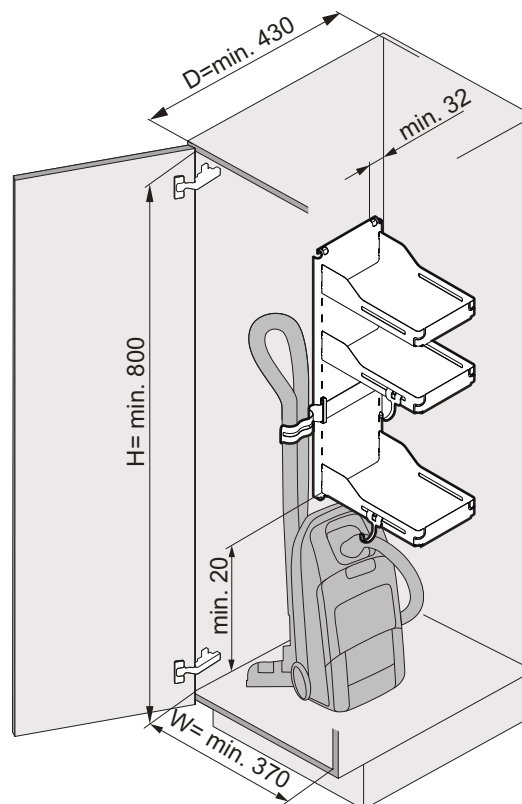

За повече информация:

<https://peka.com/shop/en/housekeeping/cleaning-cupboard-shelving-system/cleaning-cupboard-shelving-system-sesam-standard.html>