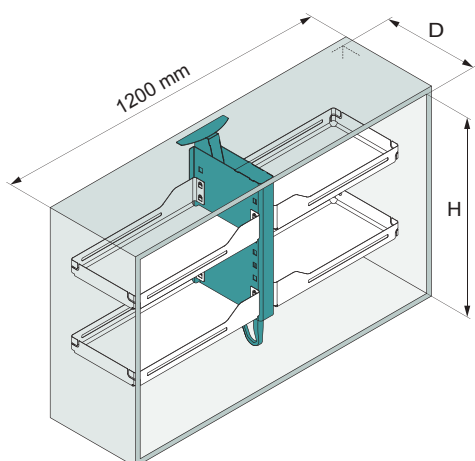

Дизайн	Liro
Модул	1200 mm
Softclose	да
Softopen	да
Цвят	антрацит
Товароносимост	10-20 kg
Дълбочина min. (D)	285-330 mm
Височина min. (H)	660-946mm
Монтаж	-монтаж на дъно и таван