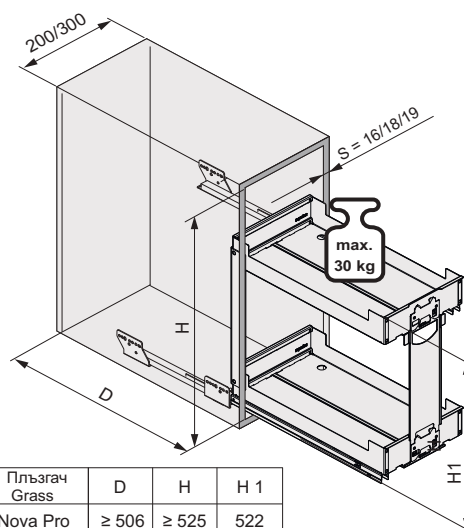

Плъзгач Grass	D	H	H 1
Nova Pro	≥ 506	≥ 525	522