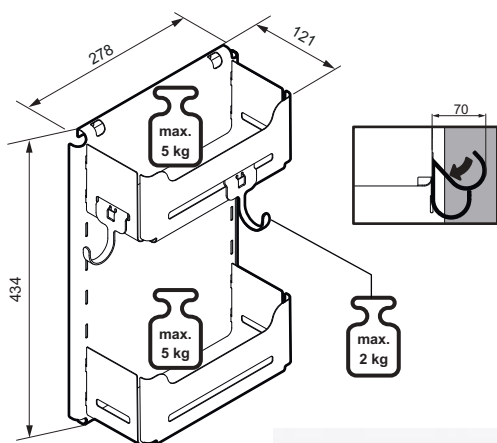

За повече информация:

<https://peka.com/shop/en/housekeeping/sesam-mini/multi-purpose-shelf-sesam-mini.html>