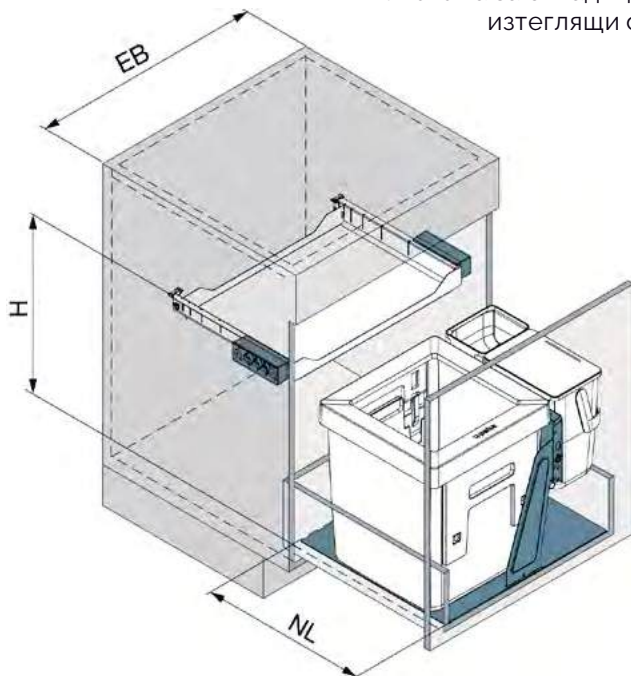

СИСТЕМА ЗА ОТПАДЪЦИ

Oeko Universal

Система за отпадъци за всички стандартни изтеглящи се чекмеджета

За модули	450/500/600/900 mm
Цвят	антрацит
Ширина (W)	562/568 mm
Дълбочина на чекмеджето min. (D)	400 mm
Височина (H)	443/463 mm
Вместимост	40, 57 L (40+17 L), 81,2 (40+17+17+6+1.2 L)
Монтаж	В предварително изработено чекмедже

Технически характеристиките

- Подходящ за място под мивки. Височината може да се регулира с 30 мм, без да се използват инструменти
- Подходящ за всички видове чекмеджета
- Предварително сглобени компоненти за бърз и лесен монтаж